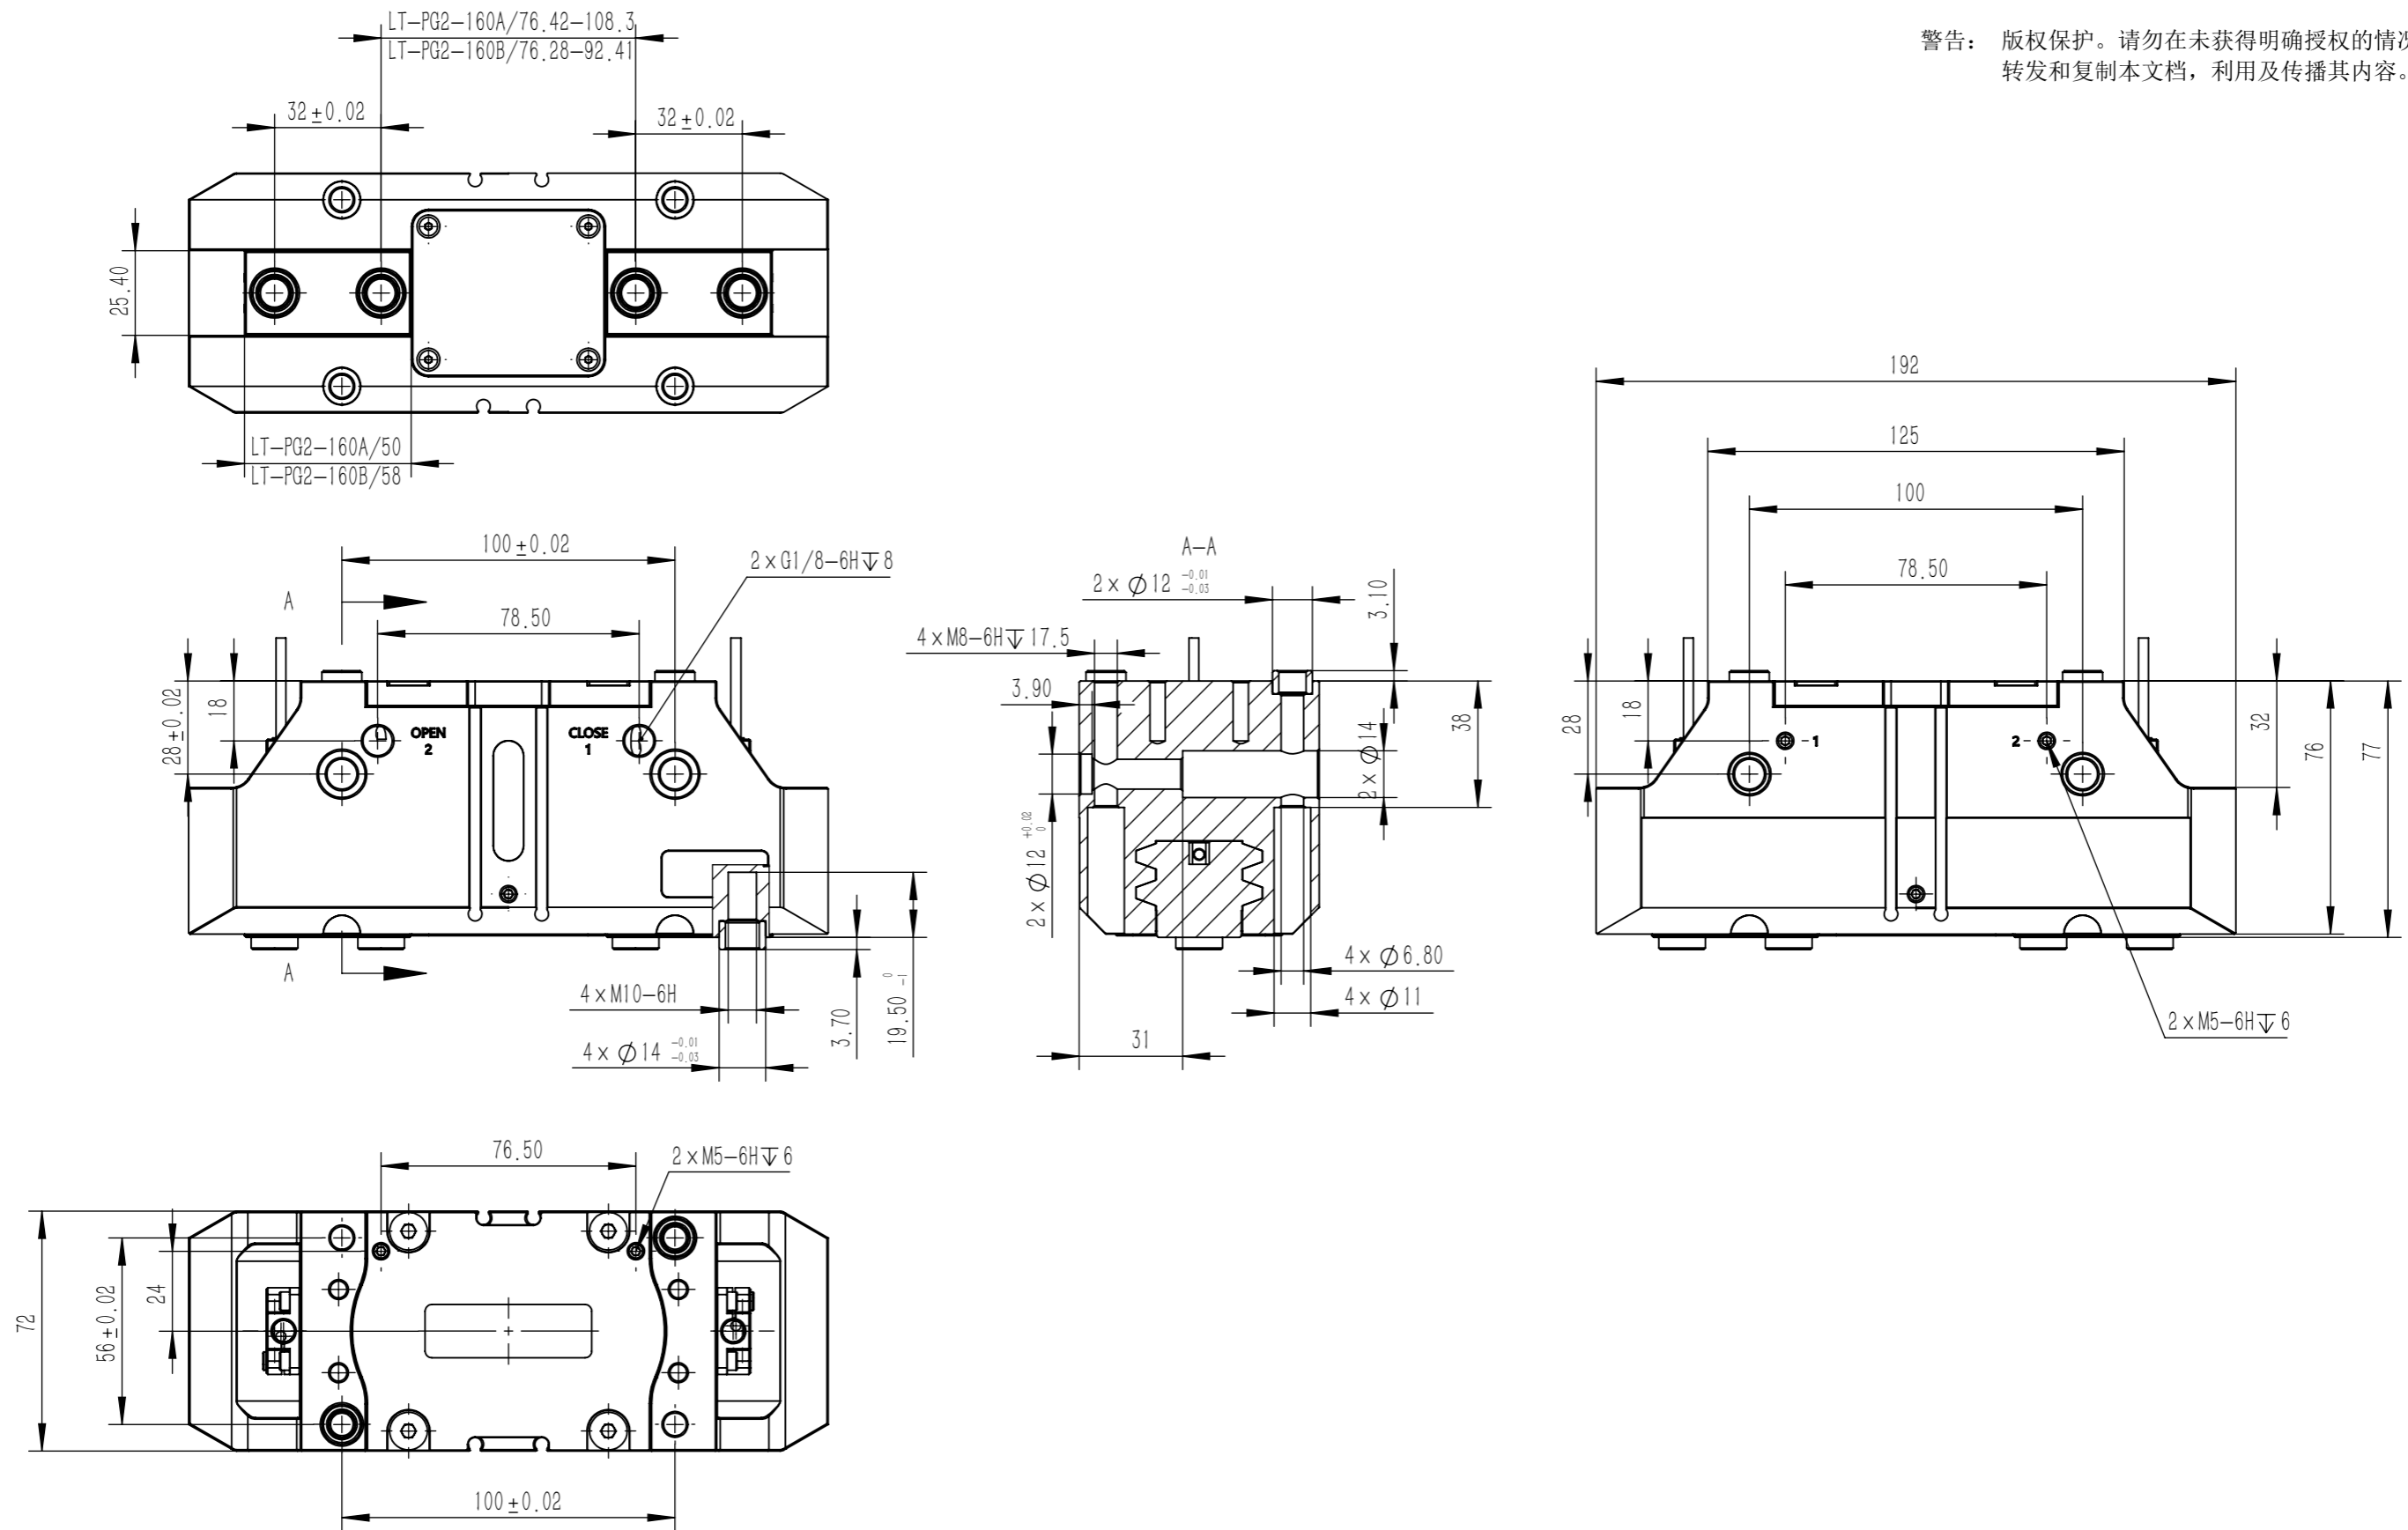

警告： 版权保护。请勿在未获得明确授权的情况下  
转发和复制本文档， 利用及传播其内容。

说明:			项目编号:	郑州领航机器人有限公司		图幅: A3	
			项目名称:	郑州市二七区马寨镇笃勤路2号郑投科技创新园11幢		比例: 1:2	第 页
			型号: LT-PG2-160A/B	0371-86256680	www.zzlhjqr.com	视图: 第一视角	共 页
修改	日期	姓名	批准:			日期:	最后编辑: